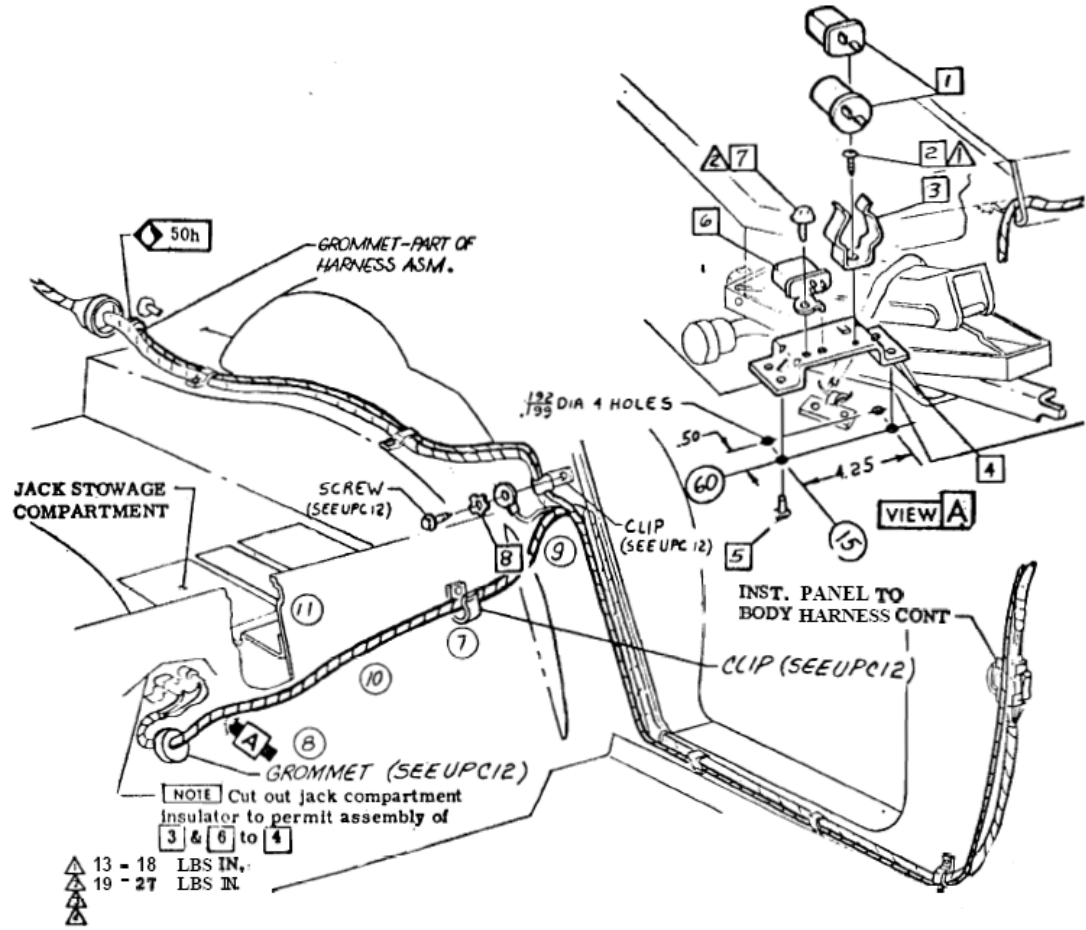

These pictures and most others like this can be found on our site at this [link](#).

[Assembly Manual in PDF format.](#)

6297060 HARNESS ASM

- 3904868 **FLASHER ASM**
- 3828799 OPT
- 3934200 OPT
- 2 9420688 **SCREW**
- 3 3813610 **CLIP**
- 4 3037070 **BRACKET**

- 5 411624 **RIVET**
- 6 1115878 **RELAY ASM**
- 7 9419400 **SCREW ASM**
- 8 121753 **L. WASHER**
- 9
- 10 50h **SEAM CEMENT 2 IN.**

▲ 13 - 18 LBS IN.
 ▲ 19 - 27 LBS IN.
 ▲

- 1 3937672 PLATE
- 2 3937671 SWITCH ASM
- 3 120228 BOLT
- 4 1999958 HORN ASM
- 5 3828550 RIVET
- 6 5931814 PLATE
- 7 138485 L. WASHER