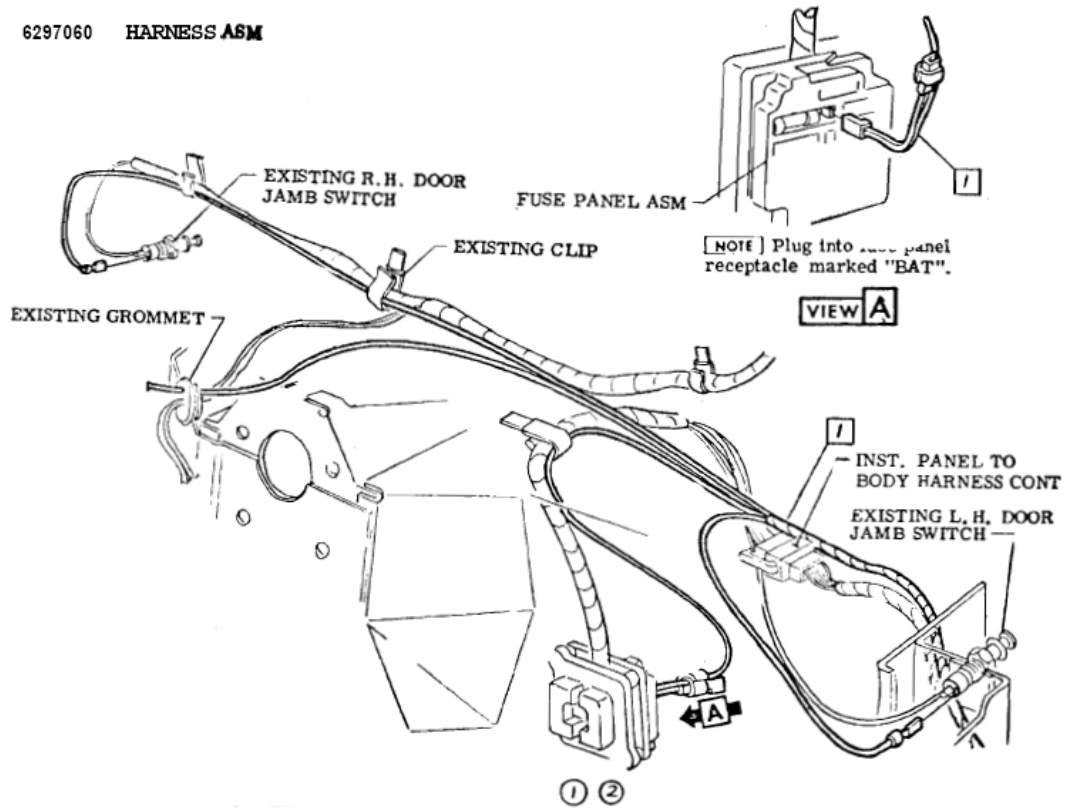

These pictures and most others like this can be found on our site at this [link](#).

[Assembly Manual in PDF format.](#)

6297060 HARNESS ASM

- 3904868 **FLASHER ASM**
- 3828799 OPT
- 3934200 OPT
- 2 9420688 **SCREW**
- 3 3813610 **CLIP**
- 4 3037070 **BRACKET**

- 5 411624 **RIVET**
- 6 1115878 **RELAY ASM**
- 7 9419400 **SCREW ASM**
- 8 121753 **L. WASHER**
- 9
- 10 50h **SEAM CEMENT 2 IN.**

▲ 13 - 18 LBS IN.
 ▲ 19 - 27 LBS IN.
 ▲

- 1 3937672 PLATE
- 2 3937671 SWITCH ASM
- 3 120228 BOLT
- 4 1999958 HORN ASM
- 5 3828550 RIVET
- 6 5931814 PLATE
- 7 138485 L. WASHER