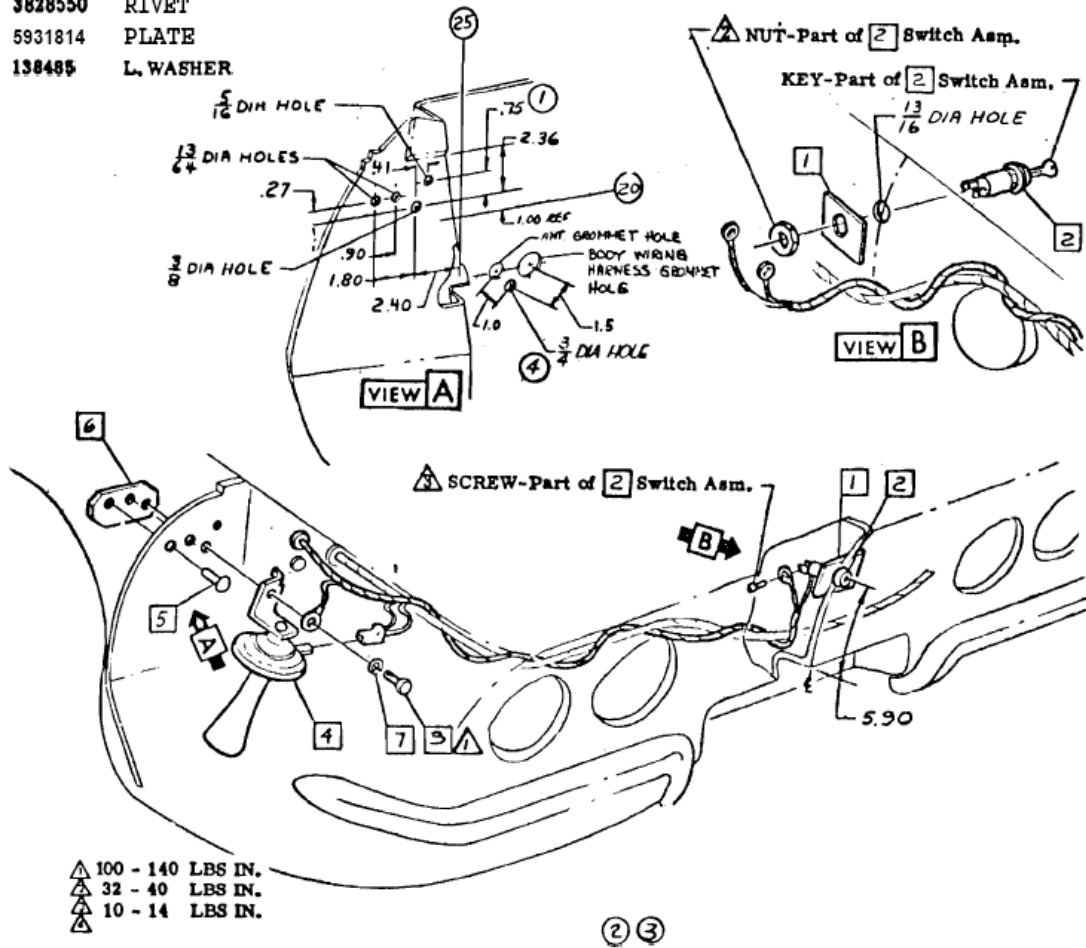

These pictures and most others like this can be found on our site at this [link](#).

[Assembly Manual in PDF format.](#)

6297060 HARNESS ASM

- 3904868 **FLASHER ASM**
- 3828799 OPT
- 3934200 OPT
- 2 9420688 **SCREW**
- 3 3813610 **CLIP**
- 4 3037070 **BRACKET**

- 5 411624 **RIVET**
- 6 1115878 **RELAY ASM**
- 7 9419400 **SCREW ASM**
- 8 121753 **L. WASHER**
- 9
- 10 50h **SEAM CEMENT 2 IN.**

▲ 13 - 18 LBS IN.
 ▲ 19 - 27 LBS IN.
 ▲

- 1 3937672 PLATE
- 2 3937671 SWITCH ASM
- 3 120228 BOLT
- 4 1999958 HORN ASM
- 5 3828550 RIVET
- 6 5931814 PLATE
- 7 138485 L. WASHER