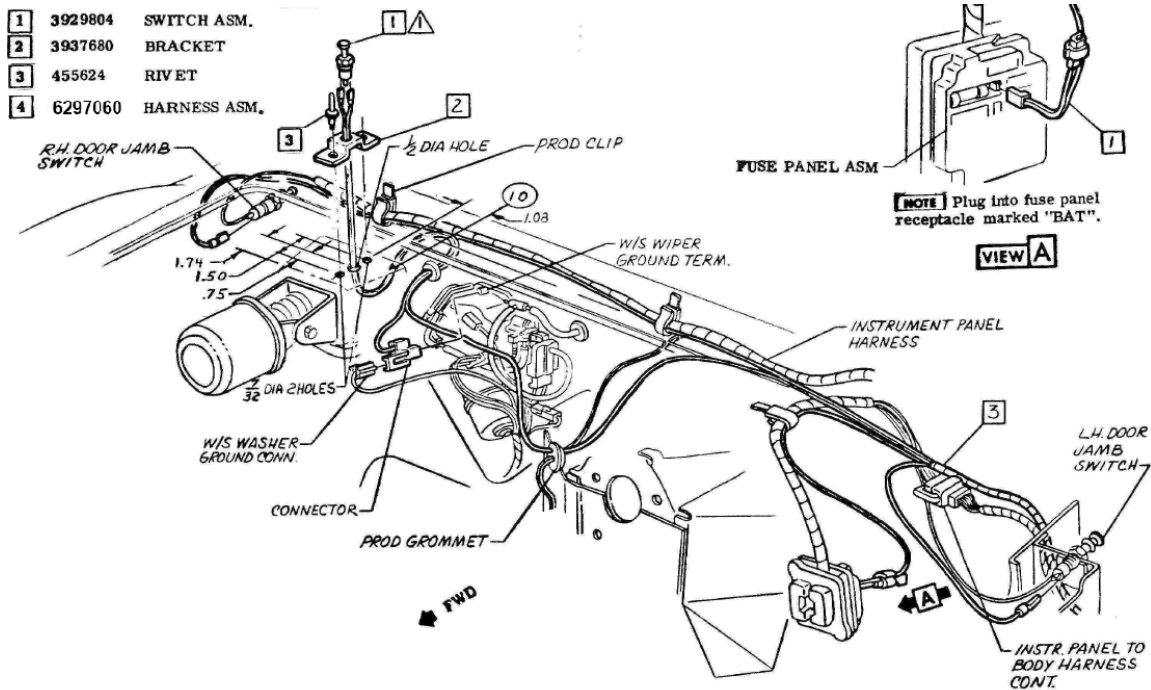

These pictures and most others like this can be found on our site at this [link](#).

[Assembly Manual in PDF format.](#)

6297060 HARNESS ASM

- 3904868 **FLASHER ASM**
- 3828799 OPT
- 3934200 OPT
- 2 9420688 **SCREW**
- 3 3813610 **CLIP**
- 4 3037070 **BRACKET**

- 5 411624 **RIVET**
- 6 1115878 **RELAY ASM**
- 7 9419400 **SCREW ASM**
- 8 121753 **L. WASHER**
- 9
- 10 50h **SEAM CEMENT 2 IN.**

▲ 13 - 18 LBS IN.
 ▲ 19 - 27 LBS IN.
 ▲

- 1 3937672 PLATE
- 2 3937671 SWITCH ASM
- 3 120228 BOLT
- 4 1999958 HORN ASM
- 5 3828550 RIVET
- 6 5931814 PLATE
- 7 138485 L. WASHER